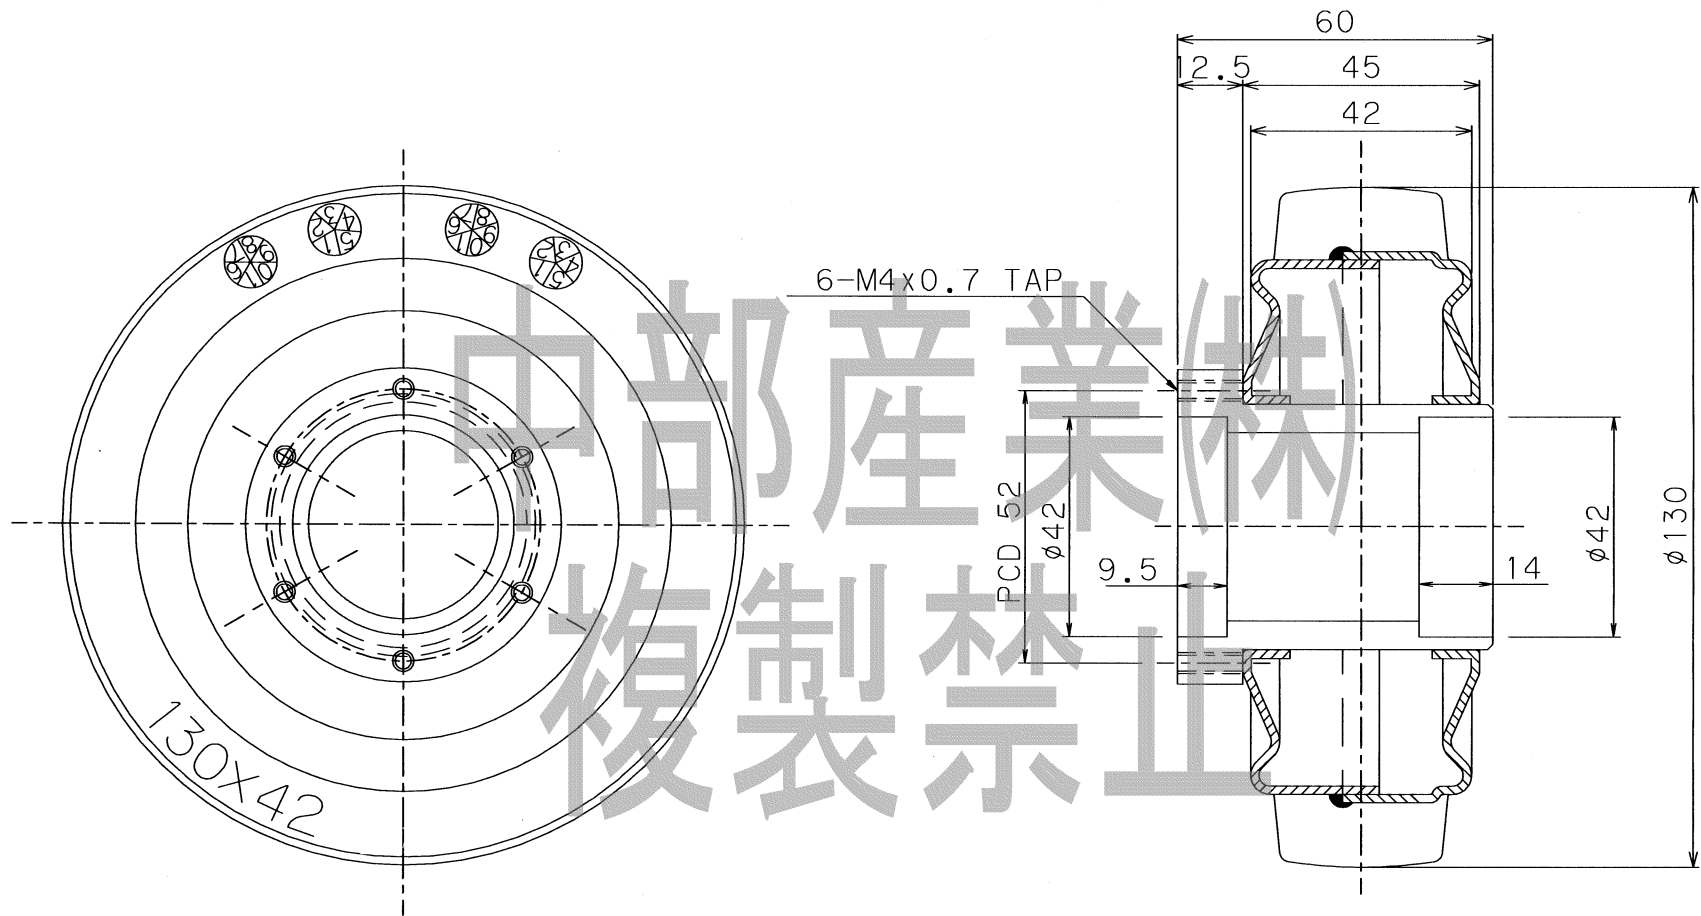

禁複写

～・「物流を足元から支える」中部産業(株)～
中部産業株式会社 営業部
E-mail chubu-sangyo@soleil.ocn.ne.jp
TEL 052-611-1098 FAX 052-611-1097
〒457-0821 愛知県名古屋市南区弥次工町3-55
ブリヂストンタイヤ名古屋販売(株)グループ