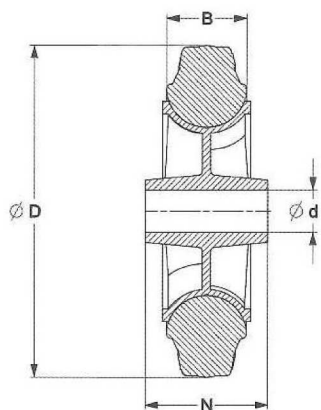

・Eco-friendly/RoHS2対応
 ・Economical/コストパフォーマンス

E-New Solid Tire

-ENS-

耐熱レンジ -20℃~+70℃

硬度 80° ショアA

最高使用速度 4km/h

品番	タイヤ外径 (D)	タイヤ幅 (B)	ボス幅 (N)	シャフト径 (d)	軸受け	最大荷重	在庫
ENS 150×30(12)	150	30	38	12	なし	70	常備
ENS 150×30(20)	150	30	38	20	なし	70	常備
ENS 200×50(17)	201	46.5	53	17	なし	150	常備
ENS 200×50(20)	201	46.5	53	20	なし	150	常備

○受注生産品

ECC8130	81	26	40	12	なし	40	-
ECC8190	101.5	29	40	12	なし	50	-
ECC8290	123.5	35	45	15	なし	65	-
ECC8330	159.5	37	60	20	なし	100	-
ECC8350	201	46.5	60	20	なし	150	-

※常備表示以外の製品は受注生産品です。
 ※その他のサイズ及び仕様についてはお気軽にお問い合わせください。
 〈注〉仕様は予告なく変更する場合がございます。